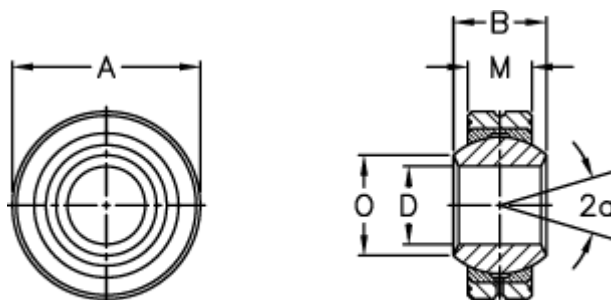

Varenummer: 03401022  
Beskrivelse: Fluro Ledleje GLXS 22

## Mål

Str. 3-4 uden smørerille

A	= 50	Tilladelige o/min = 500
a (grader)	= 15	Vægt = 270
B	= 28	
D	= 22	
Dynamisk belastning C (kN)	= 38	
M	= 20	
O	= 25.8	
Statisk belastning C0 (kN)	= 229	